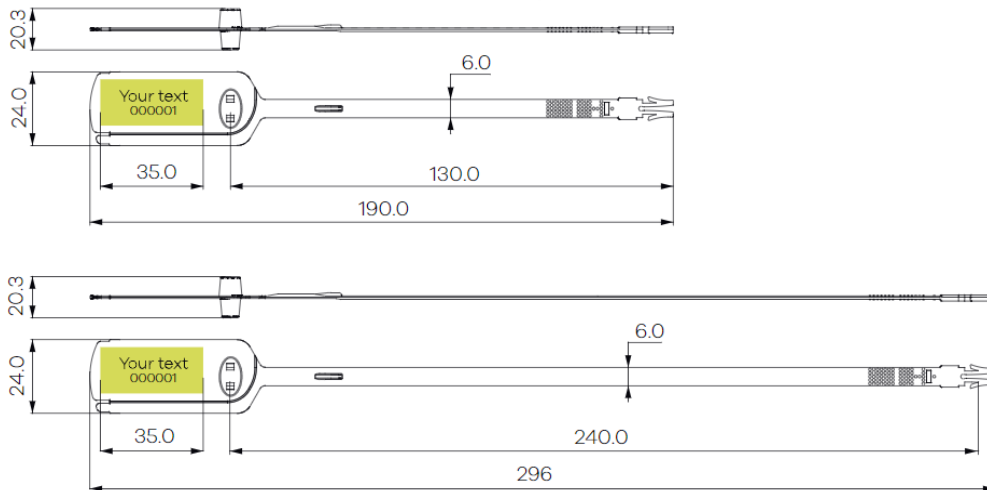

Donatello Seal

De **Donatello Seal** is een indicatieve kunststof **bandverzegeling** ontwikkeld voor het verzegelen van vrachtwagens. Dankzij de platte staart past deze verzegeling ook door TIR-koorden. De verzegeling is handmatig te verbreken d.m.v. een scheurlijn aan de bovenzijde en een breekpunt aan de onderzijde. Eenmaal verbroken kan de verzegeling niet opnieuw gebruikt worden. De Donatello Seal heeft als extra beveiliging twee controlepunten om te controleren of de verzegeling goed is aangebracht.

Technische specificaties

Formaat

- Kort: 190 x 24 mm
- Lang: 296 x 24 mm
- Afdrukgebied: 35 x 19 mm

Toepassing

- Vrachtwagendeuren, TIR koorden, trailers en containers

Verpakking

- 10 per mat, 1.000 stuks per doos